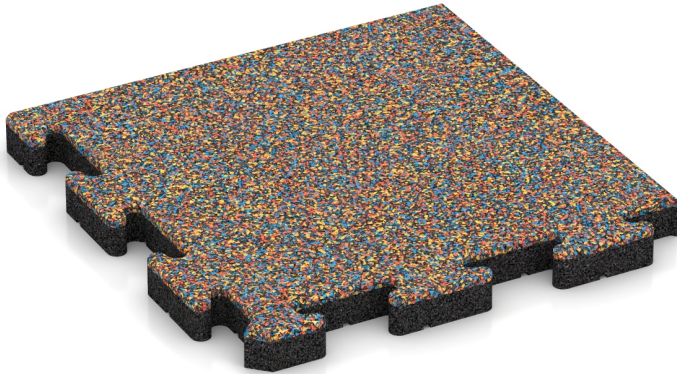

Hoek eindpaneel pro (4 stuks)

Om ervoor te zorgen dat de hoekpanelen perfect passen bij de panelen van een levering, worden ze gesneden uit de panelen van een bestelling. Daarom kunnen ze niet worden geruild. Er zitten 4 stuks in de set!

Het leggen van hoektegels bespaart tijd en geld als de grootte van het tegeloppervlak wordt bepaald door de legmaat van de tegels. Dan hoeft er ter plaatse niet te worden gesneden en wordt het tegelvlak omkaderd door een frame van halfhoge tegels. Het hoek-eindpaneel wordt samen met het rand-eindpaneel gebruikt.

Dit product is vervaardigd met een verhoogde verdichting, waardoor het beter bestand is tegen slijtage en mechanische belasting, maar met een lagere isolatie, elasticiteit en open poriën. Het wordt aanbevolen voor oppervlakken met normale en verhoogde spanning.

Materiaal

Het paneel bestaat uit twee lagen, maar is monolithisch (uit één gietstuk). Het rubbergranulaat aan de zichtbare en bruikbare zijde is nieuw vervaardigd, geleverd EPDM (ethyleen-propyleen-dieen rubber). De tweede, onderste laag bestaat uit zwart bandenrubbergranulaat, d.w.z. styreen-butadieenrubber, kortweg SBR. Deze uitgewerkte structuur is bijzonder gunstig voor de fysische eigenschappen en de levensduur van de plaat.